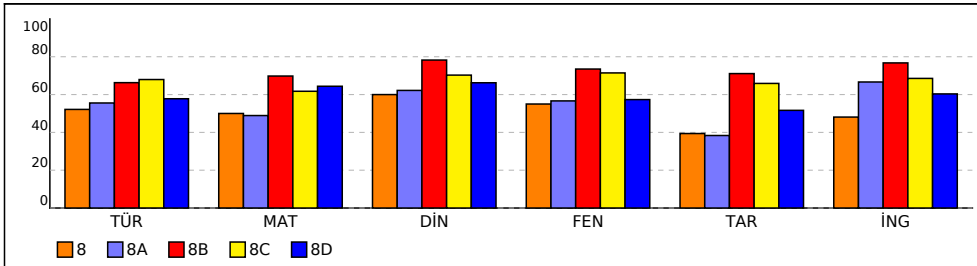

NET ORTALAMASINA GÖRE ŞUBE KARŞILAŞTIRMA