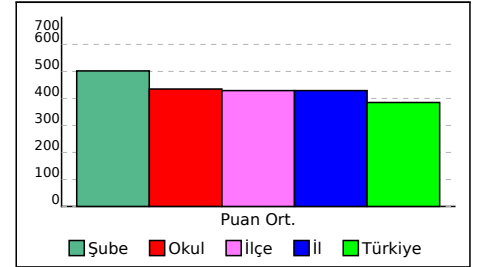

PUAN ORT. GÖRE KIYAS