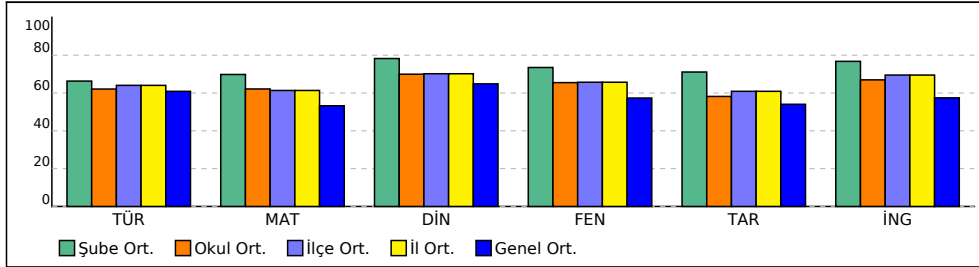

NET ORTALAMALARINA GÖRE KIYASLAMA