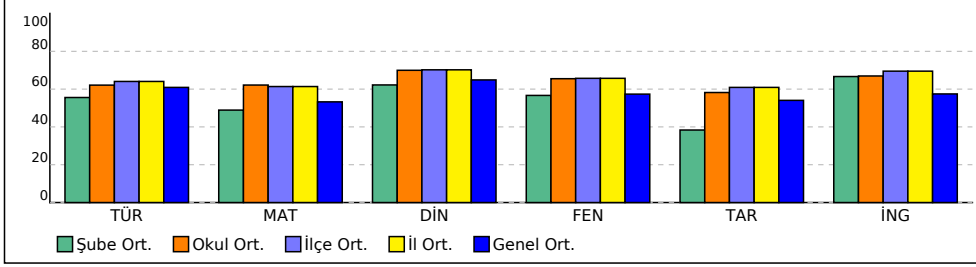

8A ŞUBE KARNESİ

İL			İLÇE			OKUL						SINAV ADI									
ELAZIĞ			ELAZIĞ MERKEZ			TOKİ Fırat Ortaokulu						TEOG DENEME SINAVI 8/1									
Türkçe			Matematik			Din K.ve A.B.			Fen Bil.			T.C.İnk.Tar.			İngilizce			Toplam			Puan
D	Y	N	D	Y	N	D	Y	N	D	Y	N	D	Y	N	D	Y	N	D	Y	N	
11,11	8,89	11,11	9,78	10,22	9,78	12,44	7,56	12,44	11,33	8,67	11,33	7,67	12,33	7,67	13,33	6,67	13,33	65,67	54,33	65,67	380,679

KATILIM RAPORU

	Sınava Katılan				
	Öğrenci	Sınıf	Okul	İlçe	İl
8A sınıfında	9				
TOKİ Fırat Ortaokulu okulunda	74	5			
ELAZIĞ MERKEZ ilçesinde	186	10	2		
ELAZIĞ ilinde	186	10	2	1	
Genelde	29385	1600	410	118	44

DERECELER

Genelde sınava 1600 sınıf katıldı, sınıfınız 661. oldu
ELAZIĞ ilinde sınava 10 sınıf katıldı, sınıfınız 7. oldu
ELAZIĞ MERKEZ ilçesinde sınava 10 sınıf katıldı, sınıfınız 7. oldu
TOKİ Fırat Ortaokulu okulunda sınava 5 sınıf katıldı, sınıfınız 4. oldu

NET ORTALAMALARINA GÖRE KIYASLAMA