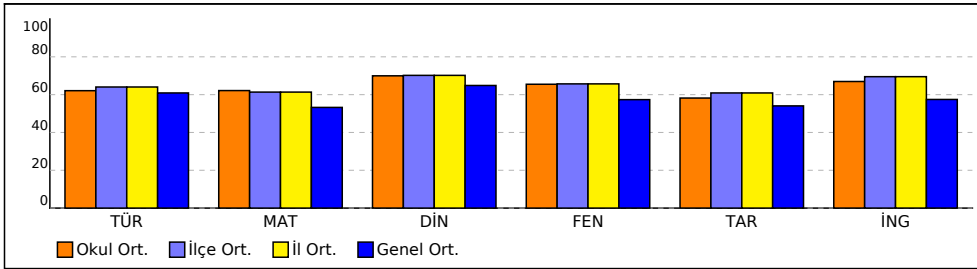

NET ORTALAMALARINA GÖRE KIYASLAMA