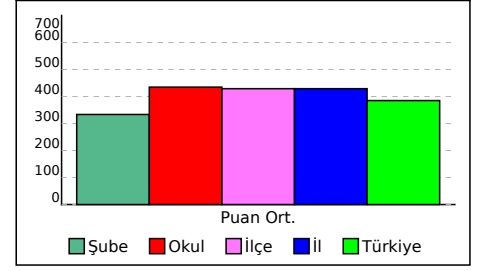

PUAN ORT. GÖRE KIYAS