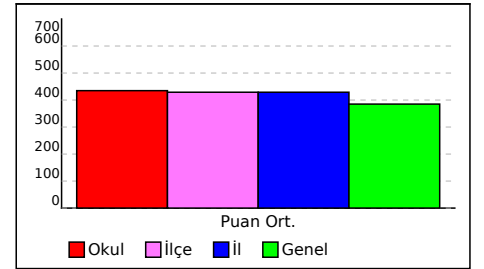

PUAN ORT. GÖRE KIYAS