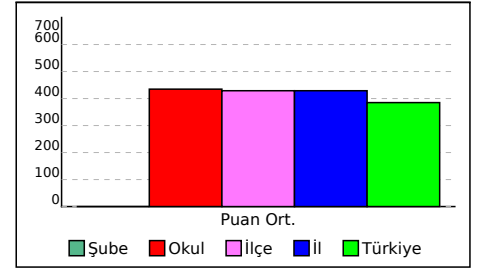

PUAN ORT. GÖRE KIYAS