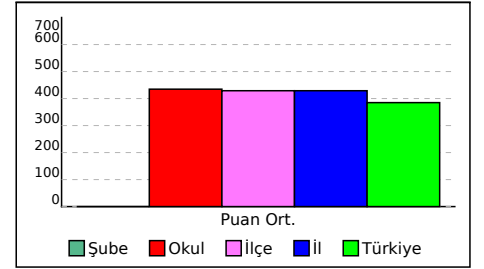

PUAN ORT. GÖRE KIYAS