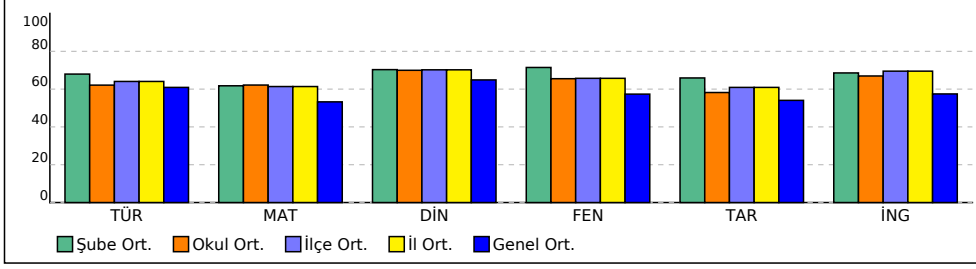

8C ŞUBE KARNESİ

İL			İLÇE			OKUL						SINAV ADI									
ELAZIĞ			ELAZIĞ MERKEZ			TOKİ Fırat Ortaokulu						TEOG DENEME SINAVI 8/1									
Türkçe			Matematik			Din K.ve A.B.			Fen Bil.			T.C.İnk.Tar.			İngilizce			Toplam			Puan
D	Y	N	D	Y	N	D	Y	N	D	Y	N	D	Y	N	D	Y	N	D	Y	N	
13,59	6,41	13,59	12,35	7,59	12,35	14,06	5,94	14,06	14,29	5,71	14,29	13,18	6,71	13,18	13,71	6,24	13,71	81,18	38,59	81,18	472,157

KATILIM RAPORU

	Sınava Katılan				
	Öğrenci	Sınıf	Okul	İlçe	İl
8C sınıfında	17				
TOKİ Fırat Ortaokulu okulunda	74	5			
ELAZIĞ MERKEZ ilçesinde	186	10	2		
ELAZIĞ ilinde	186	10	2	1	
Genelde	29385	1600	410	118	44

DERECELER

Genelde sınava 1600 sınıf katıldı, sınıfınız 247. oldu
ELAZIĞ ilinde sınava 10 sınıf katıldı, sınıfınız 3. oldu
ELAZIĞ MERKEZ ilçesinde sınava 10 sınıf katıldı, sınıfınız 3. oldu
TOKİ Fırat Ortaokulu okulunda sınava 5 sınıf katıldı, sınıfınız 2. oldu

NET ORTALAMALARINA GÖRE KIYASLAMA