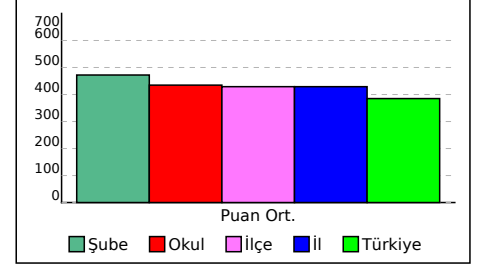

PUAN ORT. GÖRE KIYAS