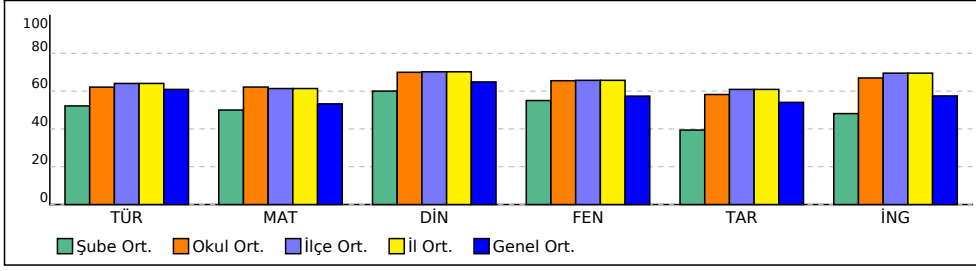

8 ŞUBE KARNESİ

İL			İLÇE			OKUL						SINAV ADI									
ELAZIĞ			ELAZIĞ MERKEZ			TOKİ Fırat Ortaokulu						TEOG DENEME SINAVI 8/1									
Türkçe			Matematik			Din K.ve A.B.			Fen Bil.			T.C.İnk.Tar.			İngilizce			Toplam			Puan
D	Y	N	D	Y	N	D	Y	N	D	Y	N	D	Y	N	D	Y	N	D	Y	N	Puan
10,43	9,29	10,43	10,00	9,86	10,00	12,00	7,86	12,00	11,00	9,00	11,00	7,88	12,00	7,88	9,63	10,38	9,62	56,88	55,00	56,88	333,472

KATILIM RAPORU

Sınava Katılan					
Öğrenci	Sınıf	Okul	İlçe	İl	
8 sınıfında	8				
TOKİ Fırat Ortaokulu okulunda	74	5			
ELAZIĞ MERKEZ ilçesinde	186	10	2		
ELAZIĞ ilinde	186	10	2	1	
Genelde	29385	1600	410	118	44

DERECELER

Genelde sınava 1600 sınıf katıldı, sınıfınız 896. oldu
ELAZIĞ ilinde sınava 10 sınıf katıldı, sınıfınız 10. oldu
ELAZIĞ MERKEZ ilçesinde sınava 10 sınıf katıldı, sınıfınız 10. oldu
TOKİ Fırat Ortaokulu okulunda sınava 5 sınıf katıldı, sınıfınız 5. oldu

NET ORTALAMALARINA GÖRE KIYASLAMA