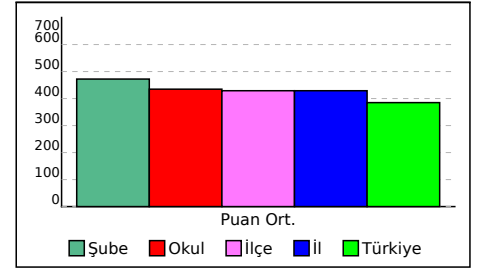

PUAN ORT. GÖRE KIYAS