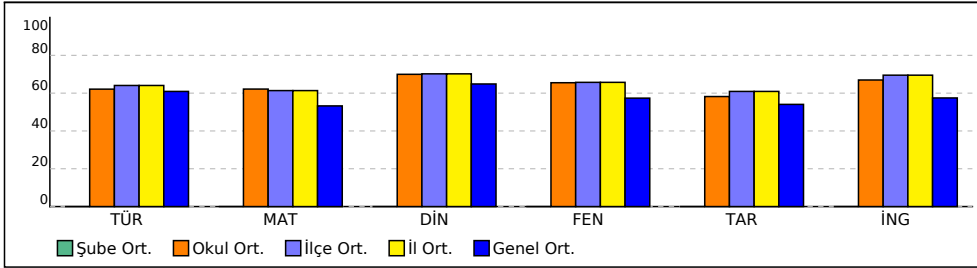

ŞUBELERE AİT ORTALAMALAR

Sınıf	Türkçe			Matematik			Din K.ve A.B.			Fen Bil.			T.C.İnk.Tar.			İngilizce			Toplam			Puan
	D	Y	N	D	Y	N	D	Y	N	D	Y	N	D	Y	N	D	Y	N	D	Y	N	
8	10,43	9,29	10,43	10,00	9,86	10,00	12,00	7,86	12,00	11,00	9,00	11,00	7,88	12,00	7,88	9,63	10,38	9,62	56,88	55,00	56,88	333,472
8A	11,11	8,89	11,11	9,78	10,22	9,78	12,44	7,56	12,44	11,33	8,67	11,33	7,67	12,33	7,67	13,33	6,67	13,33	65,67	54,33	65,67	380,679
8B	13,26	6,70	13,26	13,96	6,00	13,96	15,65	4,35	15,65	14,70	5,30	14,70	14,22	5,70	14,22	15,35	4,61	15,35	87,13	32,65	87,13	501,836
8C	13,59	6,41	13,59	12,35	7,59	12,35	14,06	5,94	14,06	14,29	5,71	14,29	13,18	6,71	13,18	13,71	6,24	13,71	81,18	38,59	81,18	472,157
8D	11,56	8,38	11,56	12,88	7,00	12,88	13,25	6,56	13,25	11,47	8,40	11,47	10,33	9,60	10,33	12,07	7,87	12,07	65,35	43,47	65,35	382,941

KATILIM RAPORU

	Sınava Katılan				
	Öğrenci	Sınıf	Okul	İlçe	İl
TOKİ Fırat Ortaokulu okulunda	74	5			
ELAZIĞ MERKEZ ilçesinde	186	10	2		
ELAZIĞ ilinde	186	10	2	1	
Genelde	29385	1600	410	118	44

DERECELER

Genelde sınava 410 okul katıldı, okulunuz 93. oldu

ELAZIĞ ilinde sınava 2 okul katıldı, okulunuz 1. oldu

ELAZIĞ MERKEZ ilçesinde sınava 2 okul katıldı, okulunuz 1. oldu

NET ORTALAMALARINA GÖRE KIYASLAMA