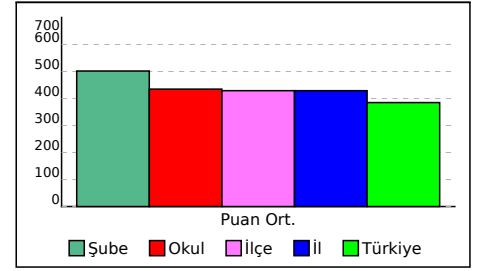

PUAN ORT. GÖRE KIYAS