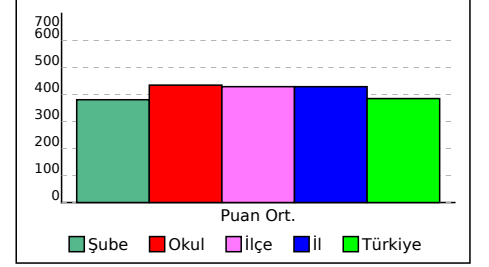

PUAN ORT. GÖRE KIYAS