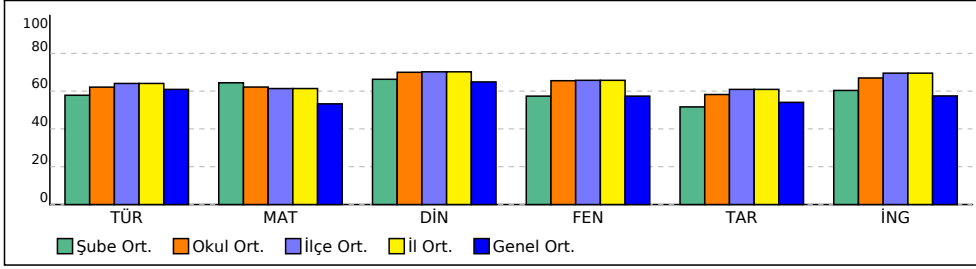

8D ŞUBE KARNESİ

İL			İLÇE			OKUL						SINAV ADI									
ELAZIĞ			ELAZIĞ MERKEZ			TOKİ Fırat Ortaokulu						TEOG DENEME SINAVI 8/1									
Türkçe			Matematik			Din K.ve A.B.			Fen Bil.			T.C.İnk.Tar.			İngilizce			Toplam			Puan
D	Y	N	D	Y	N	D	Y	N	D	Y	N	D	Y	N	D	Y	N	D	Y	N	
11,56	8,38	11,56	12,88	7,00	12,88	13,25	6,56	13,25	11,47	8,40	11,47	10,33	9,60	10,33	12,07	7,87	12,07	65,35	43,47	65,35	382,941

KATILIM RAPORU

	Sınava Katılan				
	Öğrenci	Sınıf	Okul	İlçe	İl
8D sınıfında	17				
TOKİ Fırat Ortaokulu okulunda	74	5			
ELAZIĞ MERKEZ ilçesinde	186	10	2		
ELAZIĞ ilinde	186	10	2	1	
Genelde	29385	1600	410	118	44

DERECELER

Genelde sınava 1600 sınıf katıldı, sınıfınız 651. oldu
ELAZIĞ ilinde sınava 10 sınıf katıldı, sınıfınız 6. oldu
ELAZIĞ MERKEZ ilçesinde sınava 10 sınıf katıldı, sınıfınız 6. oldu
TOKİ Fırat Ortaokulu okulunda sınava 5 sınıf katıldı, sınıfınız 3. oldu

NET ORTALAMALARINA GÖRE KIYASLAMA